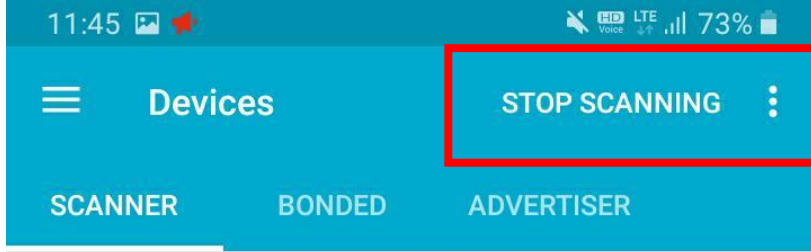

그림과 같이 설정했으면 완료를 눌러 설정 값을 적용해 주세요.

검색 설정 값이 적용되면 SCAN버튼을 눌러
핸드폰 주변에 있는 비콘 태그를 검색합니다.

검색 설정 값이 적용된 모습

검색하고자 하는 비콘을 핸드폰 옆에 두시고, 다른 비콘은 핸드폰에서 멀리 떨어트려 주세요.
1개의 비콘만 검색할 수 있습니다.

“STOP SCANNING” 주변 비콘을 검색하고 있는 모습입니다.