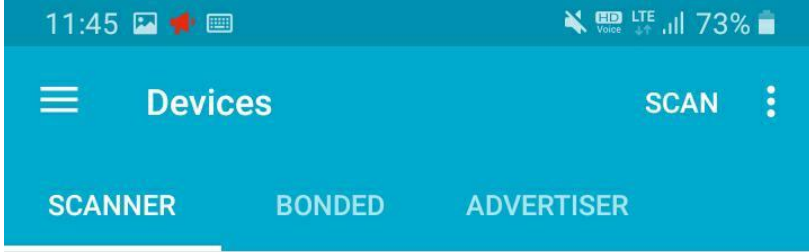

나이스천사 비콘번호 확인방법

nRF Connect 어플리케이션 설치방법

- 1 플레이스토어(안드로이드) 에서 "nRf"를 검색 후 "nRF Connect" 앱을 다운받아 설치합니다.

*** 해당 어플리케이션은 안드로이드에서 제공하고 있습니다. 안드로이드 핸드폰에서 다운받아 주세요**

No filter 를 터치해 주세요!

-  PB100 (nRF Beacon)
F8:5B:9C:6E:59:5B
NOT BONDED ▲ -68 dBm ↔ N/A **CONNECT**
-  PB100 (nRF Beacon)
F8:5B:9C:6E:52:F8
NOT BONDED ▲ -64 dBm ↔ N/A **CONNECT**
-  PB100 (nRF Beacon)
F8:5B:9C:6F:0D:17
NOT BONDED ▲ -73 dBm ↔ N/A **CONNECT**
-  PB100 (nRF Beacon)
F8:5B:9C:6F:17:A6
NOT BONDED ▲ -69 dBm ↔ N/A **CONNECT**
-  PB100 (nRF Beacon)
F8:5B:9C:6F:10:3B
NOT BONDED ▲ -70 dBm ↔ 4006 ms **CONNECT**
-  PB100 (nRF Beacon)
F8:5B:9C:6E:B2:C3
NOT BONDED ▲ -56 dBm ↔ N/A **CONNECT**
-  PB100 (nRF Beacon)
NOT BONDED ▲ -56 dBm ↔ N/A **CONNECT**

No filter

1

Filter by name or address

0x Filter by raw advertising data

Exclude: none

RSSI: -100 dBm

Only favorites

비콘 이름인 "pb100"을 입력해 주세요