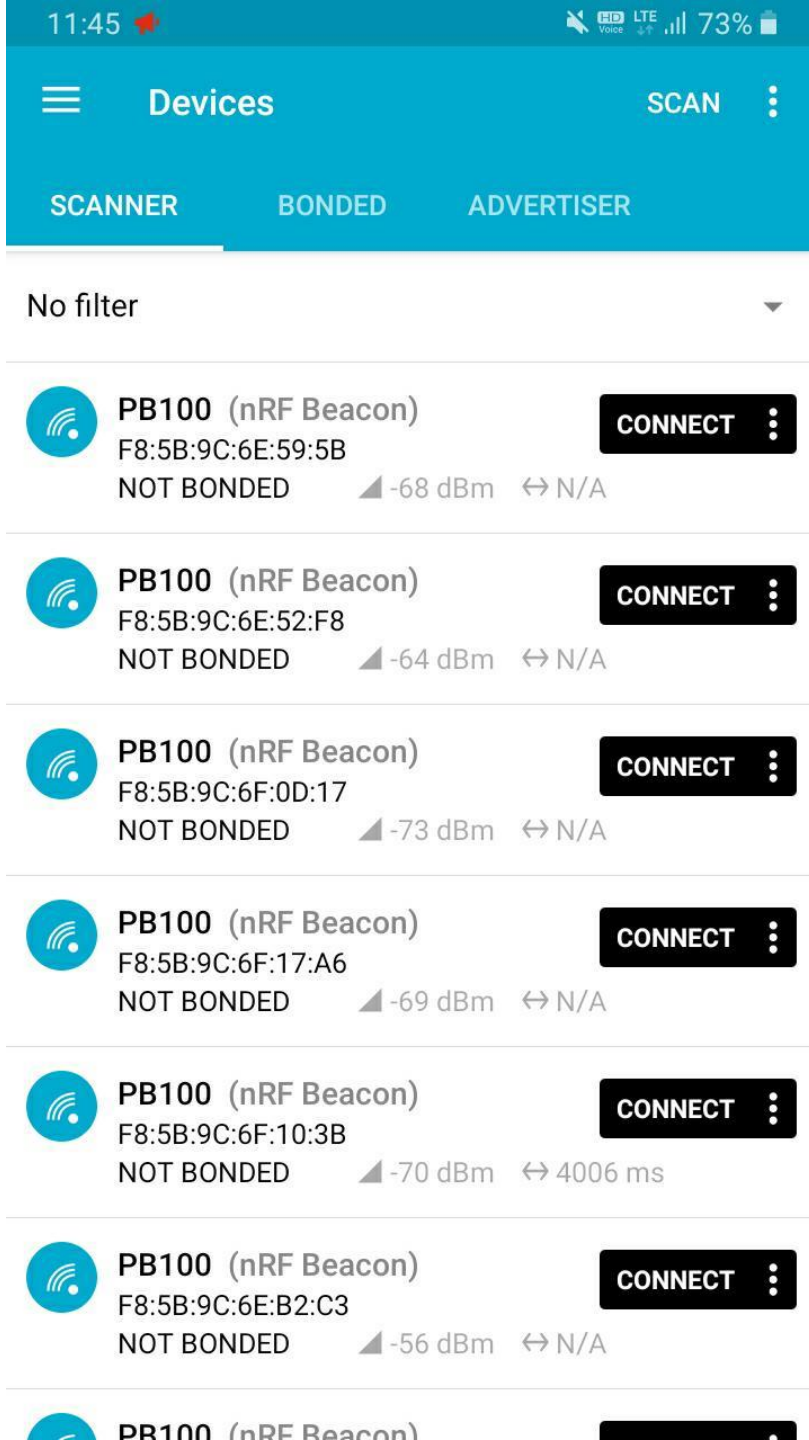

나이스천사 비콘번호 확인방법

nRF Connect 어플리케이션 설치방법

- 1 플레이스토어(안드로이드) 에서 "nRf"를 검색 후 "nRF Connect" 앱을 다운받아 설치합니다.

*** 해당 어플리케이션은 안드로이드에서 제공하고 있습니다. 안드로이드 핸드폰에서 다운받아 주세요**

No filter 를 터치해 주세요!

-  PB100 (nRF Beacon)
F8:5B:9C:6E:59:5B
NOT BONDED ▲ -68 dBm ↔ N/A **CONNECT**
-  PB100 (nRF Beacon)
F8:5B:9C:6E:52:F8
NOT BONDED ▲ -64 dBm ↔ N/A **CONNECT**
-  PB100 (nRF Beacon)
F8:5B:9C:6F:0D:17
NOT BONDED ▲ -73 dBm ↔ N/A **CONNECT**
-  PB100 (nRF Beacon)
F8:5B:9C:6F:17:A6
NOT BONDED ▲ -69 dBm ↔ N/A **CONNECT**
-  PB100 (nRF Beacon)
F8:5B:9C:6F:10:3B
NOT BONDED ▲ -70 dBm ↔ 4006 ms **CONNECT**
-  PB100 (nRF Beacon)
F8:5B:9C:6E:B2:C3
NOT BONDED ▲ -56 dBm ↔ N/A **CONNECT**
-  PB100 (nRF Beacon)
NOT BONDED ▲ -56 dBm ↔ N/A **CONNECT**

No filter

1

Filter by name or address

0x Filter by raw advertising data

Exclude: none

RSSI: -100 dBm

Only favorites

비콘 이름인 "pb100"을 입력해 주세요

pb100

0x Filter by raw advertising data

Exclude: none

1

여기를 터치 후 왼쪽 끝으로 옮겨주세요
(-40dBm으로 표시되어야 합니다.)

RSSI를 -40dBm으로 변경해 주세요

pb100, -40 dBm

★ Only favorites

그림과 같이 설정했으면 완료를 눌러 설정 값을 적용해 주세요.

검색 설정 값이 적용되면 SCAN버튼을 눌러
핸드폰 주변에 있는 비콘 태그를 검색합니다.

검색 설정 값이 적용된 모습

검색하고자 하는 비콘을 핸드폰 옆에 두시고, 다른 비콘은 핸드폰에서 멀리 떨어트려 주세요.
1개의 비콘만 검색할 수 있습니다.

“STOP SCANNING” 주변 비콘을 검색하고 있는 모습입니다.