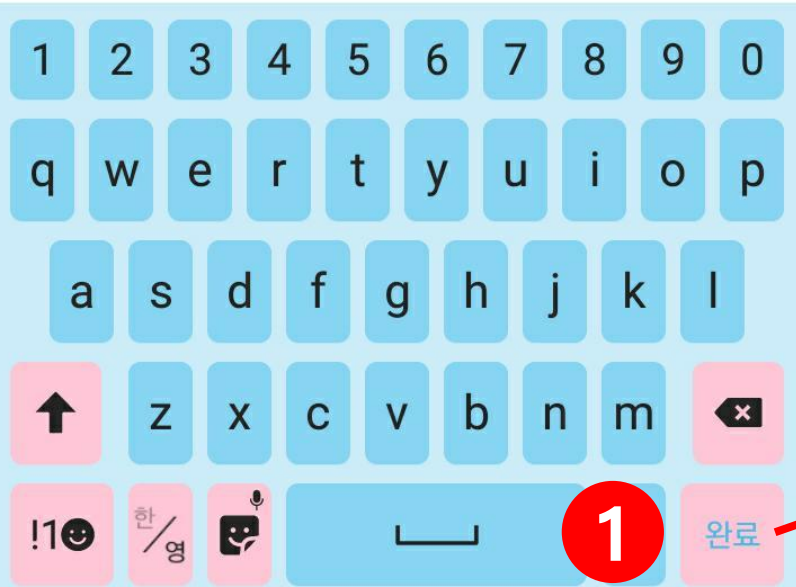

나이스천사 비콘번호 확인방법

nRF Connect 어플리케이션 설치방법

- 1 플레이스토어(안드로이드) 에서 "nRf"를 검색 후 "nRF Connect" 앱을 다운받아 설치합니다.

*** 해당 어플리케이션은 안드로이드에서 제공하고 있습니다. 안드로이드 핸드폰에서 다운받아 주세요**

No filter 를 터치해 주세요!

-  PB100 (nRF Beacon)
F8:5B:9C:6E:59:5B
NOT BONDED ▲ -68 dBm ↔ N/A **CONNECT**
-  PB100 (nRF Beacon)
F8:5B:9C:6E:52:F8
NOT BONDED ▲ -64 dBm ↔ N/A **CONNECT**
-  PB100 (nRF Beacon)
F8:5B:9C:6F:0D:17
NOT BONDED ▲ -73 dBm ↔ N/A **CONNECT**
-  PB100 (nRF Beacon)
F8:5B:9C:6F:17:A6
NOT BONDED ▲ -69 dBm ↔ N/A **CONNECT**
-  PB100 (nRF Beacon)
F8:5B:9C:6F:10:3B
NOT BONDED ▲ -70 dBm ↔ 4006 ms **CONNECT**
-  PB100 (nRF Beacon)
F8:5B:9C:6E:B2:C3
NOT BONDED ▲ -56 dBm ↔ N/A **CONNECT**
-  PB100 (nRF Beacon)
NOT BONDED ▲ -56 dBm ↔ N/A **CONNECT**

pb100

0x Filter by raw advertising data

Exclude: none

1

여기를 터치 후 왼쪽 끝으로 옮겨주세요
(-40dBm으로 표시되어야 합니다.)

RSSI를 -40dBm으로 변경해 주세요

pb100, -40 dBm

★ Only favorites

그림과 같이 설정했으면 완료를 눌러 설정 값을 적용해 주세요.

검색 설정 값이 적용되면 SCAN버튼을 눌러
핸드폰 주변에 있는 비콘 태그를 검색합니다.

검색 설정 값이 적용된 모습

검색하고자 하는 비콘을 핸드폰 옆에 두시고, 다른 비콘은 핸드폰에서 멀리 떨어트려 주세요.
1개의 비콘만 검색할 수 있습니다.

“STOP SCANNING” 주변 비콘을 검색하고 있는 모습입니다.