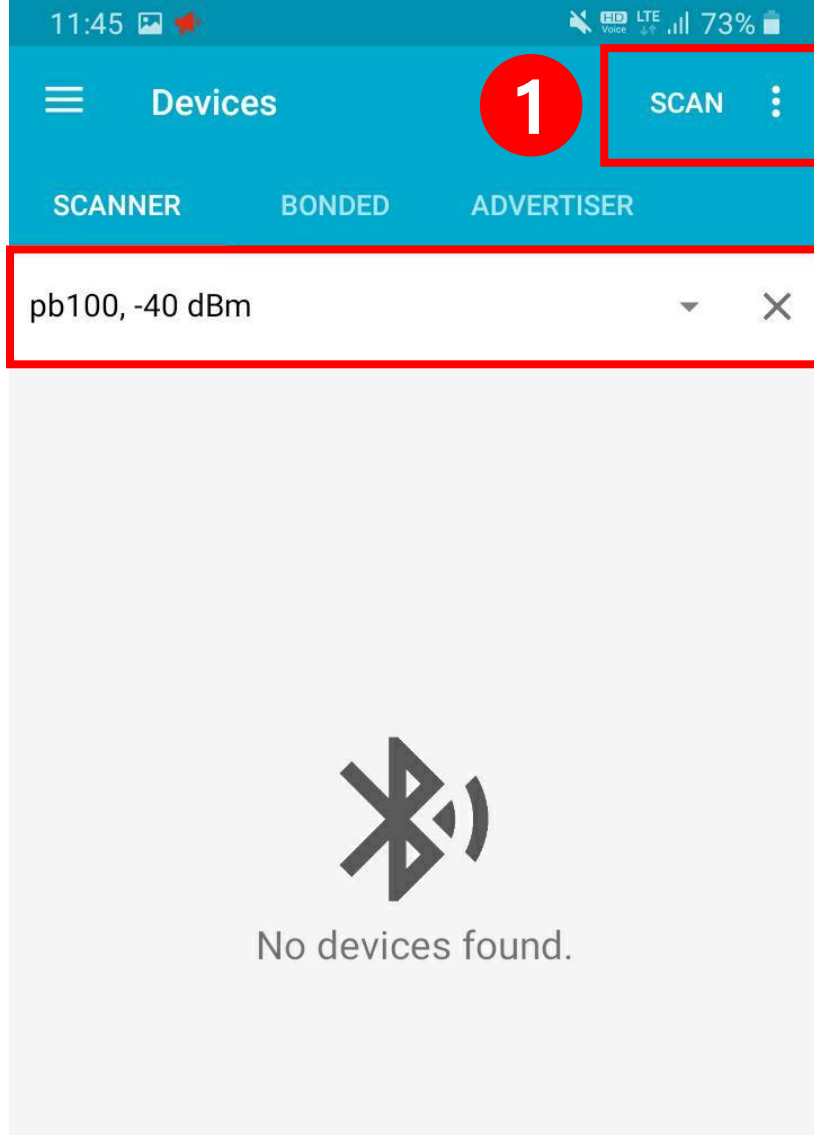

나이스천사 비콘번호 확인방법

nRF Connect 어플리케이션 설치방법

- 1 플레이스토어(안드로이드) 에서 "nRf"를 검색 후 "nRF Connect" 앱을 다운받아 설치합니다.

*** 해당 어플리케이션은 안드로이드에서 제공하고 있습니다. 안드로이드 핸드폰에서 다운받아 주세요**

No filter 를 터치해 주세요!

-  PB100 (nRF Beacon)
F8:5B:9C:6E:59:5B
NOT BONDED ▲ -68 dBm ↔ N/A **CONNECT**
-  PB100 (nRF Beacon)
F8:5B:9C:6E:52:F8
NOT BONDED ▲ -64 dBm ↔ N/A **CONNECT**
-  PB100 (nRF Beacon)
F8:5B:9C:6F:0D:17
NOT BONDED ▲ -73 dBm ↔ N/A **CONNECT**
-  PB100 (nRF Beacon)
F8:5B:9C:6F:17:A6
NOT BONDED ▲ -69 dBm ↔ N/A **CONNECT**
-  PB100 (nRF Beacon)
F8:5B:9C:6F:10:3B
NOT BONDED ▲ -70 dBm ↔ 4006 ms **CONNECT**
-  PB100 (nRF Beacon)
F8:5B:9C:6E:B2:C3
NOT BONDED ▲ -56 dBm ↔ N/A **CONNECT**
-  PB100 (nRF Beacon)
NOT BONDED ▲ -56 dBm ↔ N/A **CONNECT**

그림과 같이 설정했으면 완료를 눌러 설정 값을 적용해 주세요.

검색 설정 값이 적용되면 SCAN버튼을 눌러
핸드폰 주변에 있는 비콘 태그를 검색합니다.

검색 설정 값이 적용된 모습

검색하고자 하는 비콘을 핸드폰 옆에 두시고, 다른 비콘은 핸드폰에서 멀리 떨어트려 주세요.
1개의 비콘만 검색할 수 있습니다.

“STOP SCANNING” 주변 비콘을 검색하고 있는 모습입니다.