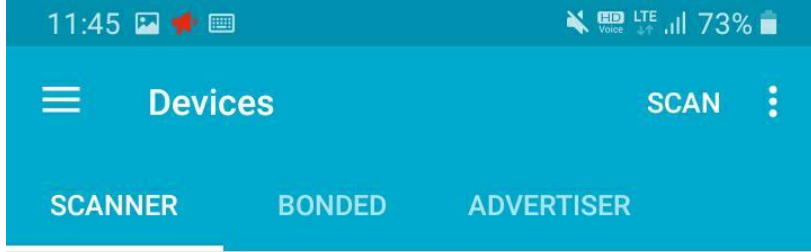

나이스천사 비콘번호 확인방법

nRF Connect 어플리케이션 설치방법

- 1 플레이스토어(안드로이드) 에서 "nRf"를 검색 후 "nRF Connect" 앱을 다운받아 설치합니다.

*** 해당 어플리케이션은 안드로이드에서 제공하고 있습니다. 안드로이드 핸드폰에서 다운받아 주세요**

No filter 를 터치해 주세요!

-  PB100 (nRF Beacon)
F8:5B:9C:6E:59:5B
NOT BONDED ▲ -68 dBm ↔ N/A **CONNECT**
-  PB100 (nRF Beacon)
F8:5B:9C:6E:52:F8
NOT BONDED ▲ -64 dBm ↔ N/A **CONNECT**
-  PB100 (nRF Beacon)
F8:5B:9C:6F:0D:17
NOT BONDED ▲ -73 dBm ↔ N/A **CONNECT**
-  PB100 (nRF Beacon)
F8:5B:9C:6F:17:A6
NOT BONDED ▲ -69 dBm ↔ N/A **CONNECT**
-  PB100 (nRF Beacon)
F8:5B:9C:6F:10:3B
NOT BONDED ▲ -70 dBm ↔ 4006 ms **CONNECT**
-  PB100 (nRF Beacon)
F8:5B:9C:6E:B2:C3
NOT BONDED ▲ -56 dBm ↔ N/A **CONNECT**
-  PB100 (nRF Beacon)
NOT BONDED ▲ -56 dBm ↔ N/A **CONNECT**

No filter

1

Filter by name or address

0x Filter by raw advertising data

Exclude: none

RSSI: -100 dBm

Only favorites

비콘 이름인 "pb100"을 입력해 주세요

그림과 같이 설정했으면 완료를 눌러 설정 값을 적용해 주세요.

검색 설정 값이 적용되면 SCAN버튼을 눌러
핸드폰 주변에 있는 비콘 태그를 검색합니다.

검색 설정 값이 적용된 모습

검색하고자 하는 비콘을 핸드폰 옆에 두시고, 다른 비콘은 핸드폰에서 멀리 떨어트려 주세요.
1개의 비콘만 검색할 수 있습니다.

“STOP SCANNING” 주변 비콘을 검색하고 있는 모습입니다.