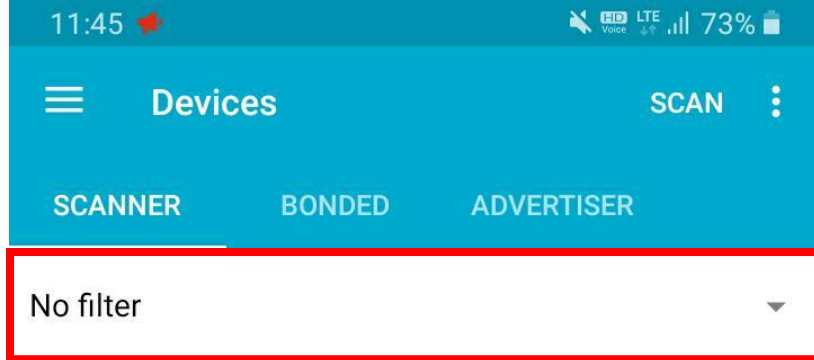

나이스천사 비콘번호 확인방법

nRF Connect 어플리케이션 설치방법

- 1 플레이스토어(안드로이드) 에서 "nRf"를 검색 후 "nRF Connect" 앱을 다운받아 설치합니다.

*** 해당 어플리케이션은 안드로이드에서 제공하고 있습니다. 안드로이드 핸드폰에서 다운받아 주세요**

No filter 를 터치해 주세요!

-  PB100 (nRF Beacon)
F8:5B:9C:6E:59:5B
NOT BONDED ▲ -68 dBm ↔ N/A **CONNECT**
-  PB100 (nRF Beacon)
F8:5B:9C:6E:52:F8
NOT BONDED ▲ -64 dBm ↔ N/A **CONNECT**
-  PB100 (nRF Beacon)
F8:5B:9C:6F:0D:17
NOT BONDED ▲ -73 dBm ↔ N/A **CONNECT**
-  PB100 (nRF Beacon)
F8:5B:9C:6F:17:A6
NOT BONDED ▲ -69 dBm ↔ N/A **CONNECT**
-  PB100 (nRF Beacon)
F8:5B:9C:6F:10:3B
NOT BONDED ▲ -70 dBm ↔ 4006 ms **CONNECT**
-  PB100 (nRF Beacon)
F8:5B:9C:6E:B2:C3
NOT BONDED ▲ -56 dBm ↔ N/A **CONNECT**
-  PB100 (nRF Beacon)
NOT BONDED ▲ -56 dBm ↔ N/A **CONNECT**