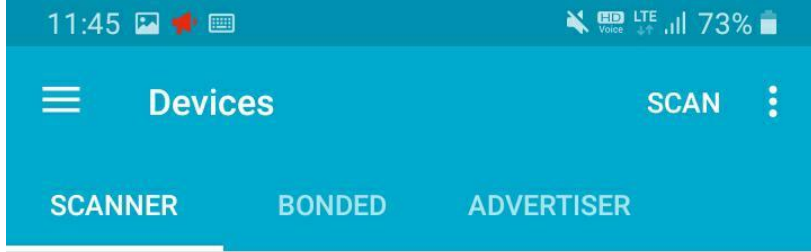

pb100, -40 dBm